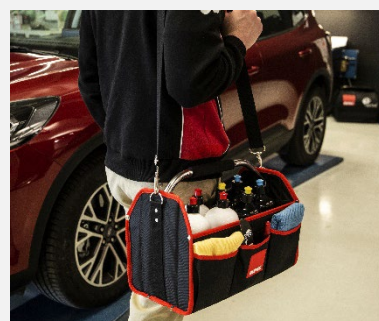

TRACOLLA

Comoda tracolla rimovibile.

CODICE PRODOTTO: 9.Z1113 | DIMENSIONI (cm): 42L x 30H x 30W