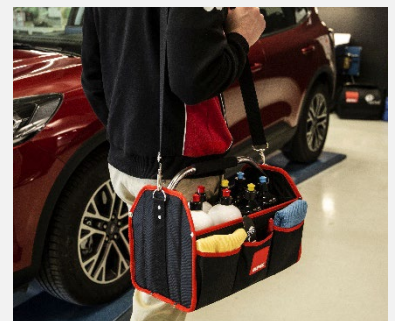

RUPES®

NEU RUPES TRAGETASCHE

Die neue **RUPES Tragetasche** ist die perfekte Lösung zum Mitnehmen von **Politurflaschen** und anderen Gegenständen, die Sie für jede Detailingarbeit benötigen. Diese Tasche enthält 8 Hauptinnenfächer und 6 seitliche Taschen für Zubehör. Sie besteht aus 100 % wasserabweisendem Polyester und hat das RUPES Logo auf beiden Seiten aufgestickt.

EINFACH FALTBAR

Leicht zusammenklappbar, um so wenig Platz wie möglich einzunehmen.

METALLGRIFF

Widerstandsfähiger Metallgriff mit Soft-Griff.

SCHULTERGURT

Bequemer Schultergurt.

PRODUKT CODE: 9.Z1113 | ABMESSUNGEN (cm): 42L x 30H x 30B