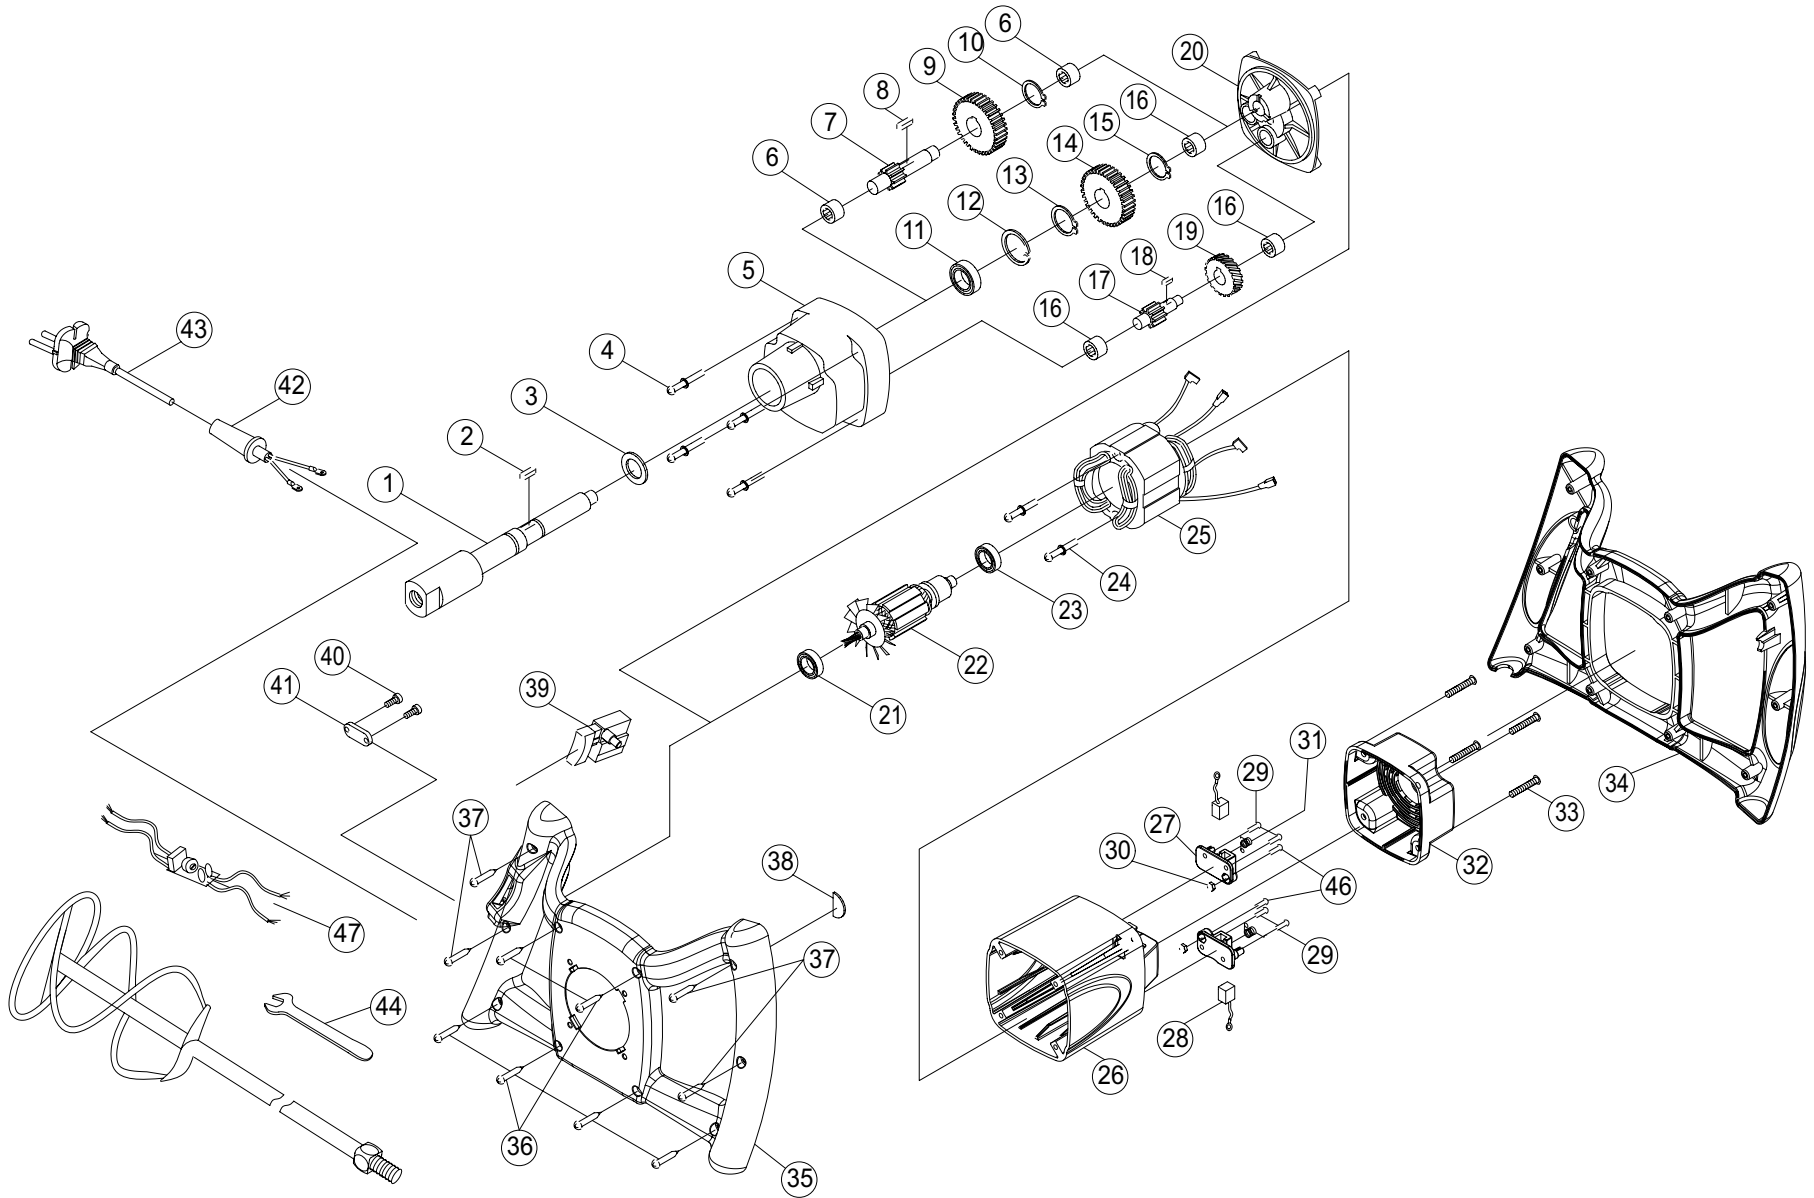

9E26.000

RUPES

MISCELATORE
MIXER

MX800